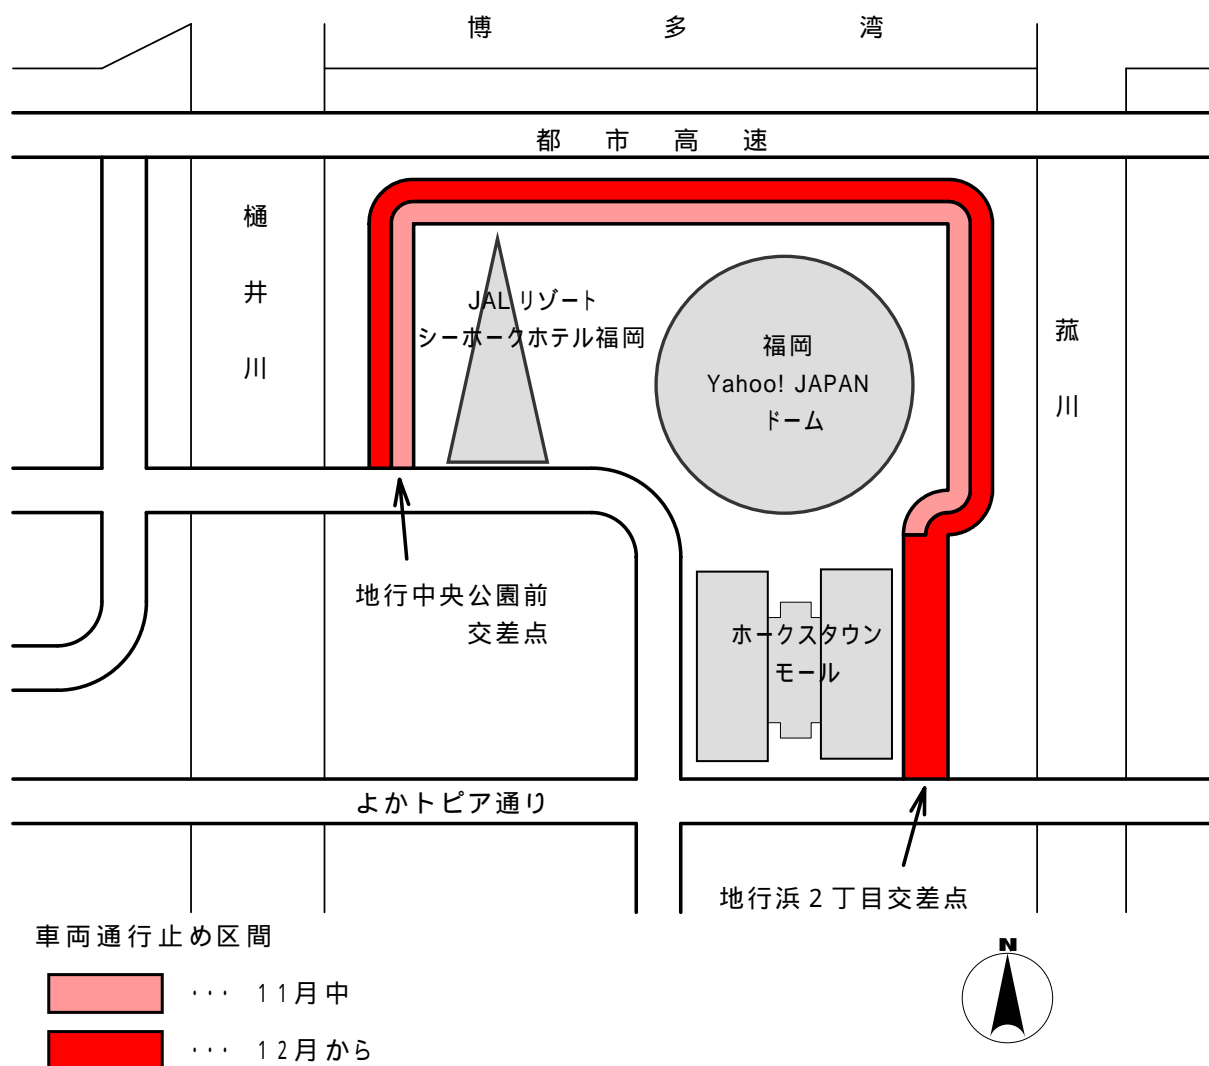

# 交通規制のお知らせ

ホークスタウン周辺道路において  
車両通行止め規制を行います

土曜・日曜・休日の午前0時から午前5時の間は、一般車両は通行することができません

二輪車・原動機付自転車も通行することができません

福岡県中央警察署